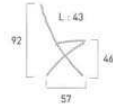

Chaise Véroné vert olive / Batyline®

réf. 5122243B

Structure acier galvanisé coloris vert olive, habillage, toile Batyline® natural ou iso (6 coloris), pliante.

→ P. 126-127 (catalogue)

255.00