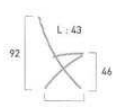

Chaise Véroné bronze / Batyline®

réf. 5122244B

Structure acier galvanisé coloris bronze, habillage toile Batyline® natural ou iso (6 coloris), pliante.

→ P. 120-121 (catalogue)

255.00