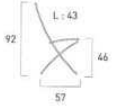

Chaise Véroné anthracite / Batyline®

réf. 512220B

Toile Batyline® (couleur) réf. 512220B

Toile Batyline® (noir) réf. 512220

→ P.118-119 et 124-125 (catalogue)

255.00

225.00