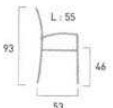

Fauteuil Piazza / Batyline®

Structure acier galvanisé coloris anthracite ou bronze, habillage toile Batyline® natural ou iso (6 coloris), empilable.

Anthracite réf. 512235BN

Bronze réf. 5122391BN

→ P. 132 à 135 (catalogue)

315.00

315.00