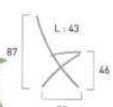

Chaise Véroné maille

Bronze réf. 5122204

Anthracite réf. 5122200

Vert olive réf. 5122203

→ P. 128 à 131 (catalogue)

172.00

172.00

172.00