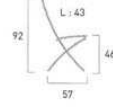

Chaise Véroné bruyère / Batyline®

réf. 5122240B

Structure acier galvanisé coloris bruyère, habillage toile Batyline® natural ou iso (6 coloris), pliante.

→ P.122-123 (catalogue)

255.00