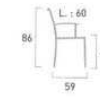

Fauteuil Neptune
[réf. 515320N]
Structure aluminium coloris gris, accoudoirs Rom* (bois composite), habillage toile Batyline® naturel ou iso (6 coloris), empilable.
→ P. 102-103 [catalogue]

279.00