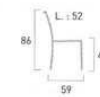

Chaise Neptune
[réf. 51525N]
Structure aluminium coloris anthracite, habillage toile Batyline® naturel ou iso (6 coloris), empilable.
→ P. 98-99 et 100-101 [catalogue]

220.00