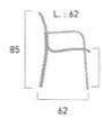

Fauteuil Summer
réf. 517310BN
Structure aluminium coloris blanc,
habillage toile Batyline® natural ou iso
(7 coloris), empilable.
→ P. 80-81 (catalogue)

335.00