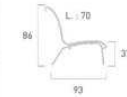

Chausseuse Summer
réf. 517411B
Structure aluminium coloris anthracite,
habillage toile Batyline® natural ou iso
(7 coloris).
→ P. 66 à 71 (catalogue)
En option : 2 accoudoirs
réf. 517411AC

529.00