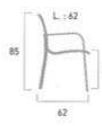

Fauteuil Summer
réf. 517311BN
Structure aluminium coloris anthracite,
habillage toile Batyline® natural ou iso
(7 coloris), empilable.
→ P. 72, 76-77 et 78 (catalogue)

335.00