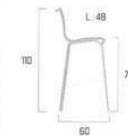

Tabouret Summer
[réf. 517221B]
Structure aluminium coloris anthracite,
habillage toile Batyliné® naturel ou iso
[7 coloris].
→ P. 82 (catalogue)

439.00