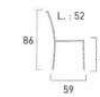

Chaise Neptune
[réf. 51522N]
Structure aluminium coloris gris, habillage toile Batyline® naturel ou iso (6 coloris), empilable.
→ P. 102-103 [catalogue]

220.00