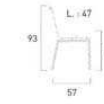

Chaise Atlantis Batyline®
[réf. 518622BN]
Structure aluminium coloris anthracite,
habillage toile Batyline® naturel ou iso
(6 coloris), empilable.
→ P. 88-89 (catalogue)

289.00