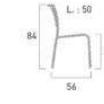

Chaise Madison bronze
[réf. 510201]
Structure aluminium coloris bronze,
empilable.
→ P. 94-95 (catalogue)
En option : coussin n° 22A
→ P. 193 (catalogue)

172.00

MAEVA GRES	MAEVA COULEURS, MANGANAD
34.20	37.50