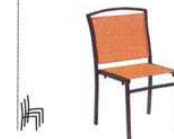

Chaise Neptune
[réf. 51525N]
Structure aluminium coloris anthracite, habillage toile Batyline® naturel ou iso (6 coloris), empilable.
→ P. 98-99 et 100-101 [catalogue]

220.00