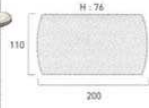

Table Summer rectangulaire
200 x 110 cm
[réf. 517121]
Structure aluminium coloris anthracite,
plateau verre trempé coloris blanc,
patins réglables.
→ P. 78 (catalogue)

835.00