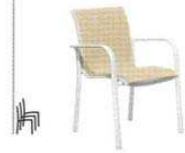

Fauteuil Summer
réf. 517310BN
Structure aluminium coloris blanc,
habillage toile Batyline® natural ou iso
(7 coloris), empilable.
→ P. 80-81 (catalogue)

335.00