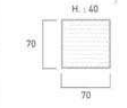

Table basse Summer
70x70 cm
réf. 517001
Structure aluminium coloris anthracite,
plateau verre trempé décor coloris gris.
→ P. 66 à 71 (catalogue)

339.00