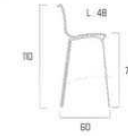

Tabouret Summer
[réf. 517220B]
Structure aluminium coloris blanc,
habillage toile Batyliné® naturel ou iso
[7 coloris].
→ P. 83 (catalogue)

439.00