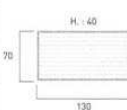

529.00

**Table basse Summer**  
70x70 cm  
réf. 517001  
Structure aluminium coloris anthracite,  
plateau verre trempé décor coloris gris.  
→ P. 66 à 71 (catalogue)

339.00

**Table basse Summer**  
130x70 cm  
réf. 517002  
Structure aluminium coloris anthracite,  
plateau verre trempé décor coloris gris.  
→ P. 66 à 69 (catalogue)