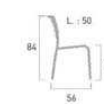

Chaise Madison anthracite
[réf. 510200]
Structure aluminium coloris anthracite,
empilable.
→ P. 97 (catalogue)
En option : coussin n° 22A
→ P. 193 (catalogue)

172.00

MAEVA GRES	MAEVA COULEURS, MANGANAD
34.20	37.50