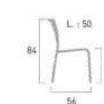

Vacances Services

Jir Déco

MEUBLES DECORATION MULTI-SERVICES
RENOVATION - TRAVAUX

Toile
Batyline® iso
500 gr/m2

aluminium

neptune

Prix € TTC

Taupe
BI 5015

Mandarine
BI 134

Vert anis
BI 135

Cassis
BI 7554

Ardoise
BI 128

Bain de soleil Neptune
[réf. 51543B]
Structure aluminium coloris blanc,
dossier réglable 5 positions, roues,
habillage toile Batyline® naturel ou iso
(6 coloris), empilable.
→ P. 108-109 (catalogue)

645.00

Bain de soleil Neptune
[réf. 51542B]
Structure aluminium coloris gris,
dossier réglable 5 positions, roues,
habillage toile Batyline® naturel ou iso
(6 coloris), empilable.
→ P. 110-111 (catalogue)

645.00

Bain de soleil Neptune
[réf. 51541B]
Structure aluminium laqué anthracite,
dossier réglable 5 positions, roues,
habillage toile Batyline® naturel ou iso
(6 coloris), empilable.
→ P. 106-107 (catalogue)

645.00

Toile
Batyline®
naturel
540 gr/m2

Beige/cendre
BN 109

aluminium

moorea

Toile
Batyline® iso
500 gr/m2

Vert olive
BI 5345

Moorea
uniquement

Bain de soleil Moorea
[réf. 510400B]
Structure aluminium coloris anthracite,
dossier réglable 5 positions, roues,
habillage toile Batyline® naturel ou iso
(7 coloris), empilable.
→ P. 114-115 (catalogue)

669.00

aluminium

dynamic - atlantis - madison

Prix € TTC

Chaise Dynamic Batyline®
[réf. 510220B]
Structure acier inoxydable, habillage
toile Batyline® naturel ou iso (6 coloris),
empilable.
→ P. 84-85 (catalogue)

289.00

Chaise Atlantis Batyline®
[réf. 518620BN]
Structure aluminium brossé, habillage
toile Batyline® naturel ou iso (6 coloris),
empilable.
→ P. 86-87 et 90-91 (catalogue)

289.00

Chaise Atlantis Batyline®
[réf. 518622BN]
Structure aluminium coloris anthracite,
habillage toile Batyline® naturel ou iso
(6 coloris), empilable.
→ P. 88-89 (catalogue)