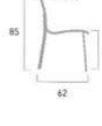

Chaise Summer
réf. 517211B
Structure aluminium coloris anthracite,
habillage toile Batyline® natural ou iso
(7 coloris), empilable.
→ P. 72, 74-75, 76-77 et 78 (catalogue)

299.00