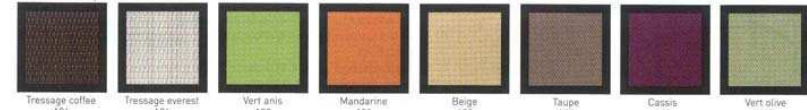

Table mange-debout Symphony
4 places
137 x 70 cm
[réf. 5710222A]
Piètement aluminium coloris noir mat,
plateau Alupanel® (composite aluminium)
8 décors au choix
→ P. 82 (catalogue)

835.00

Plateaux Alupanel® 8 coloris