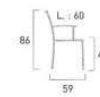

Fauteuil Neptune
[réf. 51535N]
Structure aluminium coloris anthracite, accoudoirs Rom* (bois composite), habillage toile Batyline® naturel ou iso (6 coloris), empilable.
→ P. 100-101 [catalogue]

279.00