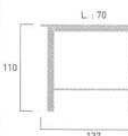

Vacances Services

Jir Déco

MEUBLES DECORATION MULTI-SERVICES
RENOVATION - TRAVAUX

aluminium

summer
Prix € TTC

Table Summer rectangulaire
200 x 110 cm
[réf. 517120]
Structure aluminium coloris blanc,
plateau verre trempé coloris blanc,
patins réglables.
→ P. 79 (catalogue)

835.00

Table Summer extensible
210 cm → 270 cm x 110 cm
[réf. 517140]
Structure aluminium coloris blanc,
plateau verre trempé coloris blanc,
extensible, patins réglables.
Sans allonge : 210 x 110 cm
Avec allonge : 270 x 110 cm
→ P. 80-81 (catalogue)

1485.00

Table Summer rectangulaire
200 x 110 cm
[réf. 517121]
Structure aluminium coloris anthracite,
plateau verre trempé coloris blanc,
patins réglables.
→ P. 78 (catalogue)

835.00

Table Summer extensible
210 cm → 270 cm x 110 cm
[réf. 517141]
Structure aluminium coloris anthracite,
plateau verre trempé coloris blanc,
extensible, patins réglables.
Sans allonge : 210 x 110 cm
Avec allonge : 270 x 110 cm
→ P. 76-77 (catalogue)

1485.00

Table Summer extensible
210 cm → 270 cm x 110 cm
[réf. 517142]
Structure aluminium coloris anthracite,
lattes aluminium, extensible, patins
réglables.
Sans allonge : 210 x 110 cm
Avec allonge : 270 x 110 cm
→ P. 72 (catalogue)

1699.00

aluminium

summer
Prix € TTC

Toile
Batyliné® iso
500 gr/m2

Taupe
BI 5015

Mandarine
BI 134

Vert anis
BI 135

Vert olive
BI 5365

Cassis
BI 7554

Ardoise
BI 128

Toile
Batyliné®
naturel
540 gr/m2

Beige/cendre
BN 100

Tabouret Summer
[réf. 517220B]
Structure aluminium coloris blanc,
habillage toile Batyliné® naturel ou iso
[7 coloris].
→ P. 83 (catalogue)

439.00

Tabouret Summer
[réf. 517221B]
Structure aluminium coloris anthracite,
habillage toile Batyliné® naturel ou iso
[7 coloris].
→ P. 82 (catalogue)

439.00