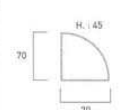

Vacances Services

Jir Déco

MEUBLES DECORATION MULTI-SERVICES
RENOVATION - TRAVAUX

aluminium

summer
Prix € TTC

Toile
Batyline® iso
500 gr/m²

Taupe
BI 5015

Mandarine
BI 134

Vert anis
BI 135

Vert olive
BI 5365

Cassis
BI 7554

Ardoise
BI 128

Toile
Batyline®
natural
540 gr/m²

Beige/cendre
BN 100

Chaise Summer
réf. 517210B
Structure aluminium coloris blanc,
habillage toile Batyline® natural ou iso
(7 coloris), empilable.
→ P. 79 (catalogue)

299.00

Fauteuil Summer
réf. 517310BN
Structure aluminium coloris blanc,
habillage toile Batyline® natural ou iso
(7 coloris), empilable.
→ P. 80-81 (catalogue)

335.00

Chaise Summer
réf. 517211B
Structure aluminium coloris anthracite,
habillage toile Batyline® natural ou iso
(7 coloris), empilable.
→ P. 72, 74-75, 76-77 et 78 (catalogue)

299.00

Fauteuil Summer
réf. 517311BN
Structure aluminium coloris anthracite,
habillage toile Batyline® natural ou iso
(7 coloris), empilable.
→ P. 72, 76-77 et 78 (catalogue)

335.00

Chaise Summer
réf. 517212
Structure aluminium coloris anthracite,
lattes aluminium, empilable.
→ P. 73 (catalogue)
En option : coussin n° 71
→ P. 191 (catalogue)

259.00

MAEVA GRÉS, SAMOA, IBIZA	MAEVA COULEURS, MANGANAO
30.50	33.50

Fauteuil Summer
réf. 517312
Structure aluminium coloris anthracite,
lattes aluminium, empilable.
→ P. 73 (catalogue)
En option : coussin n° 71
→ P. 191 (catalogue)

289.00

MAEVA GRÉS, SAMOA, IBIZA	MAEVA COULEURS, MANGANAO
30.50	33.50

aluminium

summer
Prix € TTC

Toile
Batyline® iso
500 gr/m²

Taupe
BI 5015

Mandarine
BI 134

Vert anis
BI 135

Vert olive
BI 5365

Cassis
BI 7554

Ardoise
BI 128

Toile
Batyline®
natural
540 gr/m²

Beige/cendre
BN 100