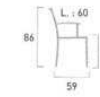

Fauteuil Neptune
[réf. 515340N]
Structure aluminium coloris blanc, accoudoirs Rom* (bois composite), habillage toile Batyline® naturel ou iso (6 coloris), empilable.
→ P. 104-105 [catalogue]

279.00