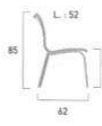

Chaise Summer
réf. 517212
Structure aluminium coloris anthracite,
lattes aluminium, empilable.
→ P. 73 (catalogue)
En option : coussin n° 71
→ P. 191 (catalogue)

259.00

MAEVA GRÉS, SAMOA, IBIZA	MAEVA COULEURS, MANGANAO
30.50	33.50