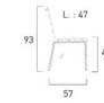

Chaise Atlantis Batyline®
[réf. 518620BN]
Structure aluminium brossé, habillage
toile Batyline® naturel ou iso (6 coloris),
empilable.
→ P. 86-87 et 90-91 (catalogue)

289.00