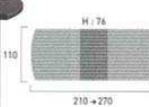

835.00

**Table Summer extensible**  
210 cm → 270 cm x 110 cm  
[réf. 517140]  
Structure aluminium coloris blanc,  
plateau verre trempé coloris blanc,  
extensible, patins réglables.  
**Sans allonge : 210 x 110 cm**  
**Avec allonge : 270 x 110 cm**  
→ P. 80-81 (catalogue)

1485.00

**Table Summer rectangulaire**  
200 x 110 cm  
[réf. 517121]  
Structure aluminium coloris anthracite,  
plateau verre trempé coloris blanc,  
patins réglables.  
→ P. 78 (catalogue)

835.00

**Table Summer extensible**  
210 cm → 270 cm x 110 cm  
[réf. 517141]  
Structure aluminium coloris anthracite,  
plateau verre trempé coloris blanc,  
extensible, patins réglables.  
**Sans allonge : 210 x 110 cm**  
**Avec allonge : 270 x 110 cm**  
→ P. 76-77 (catalogue)

1485.00

**Table Summer extensible**  
210 cm → 270 cm x 110 cm  
[réf. 517142]  
Structure aluminium coloris anthracite,  
lattes aluminium, extensible, patins  
réglables.  
**Sans allonge : 210 x 110 cm**  
**Avec allonge : 270 x 110 cm**  
→ P. 72 (catalogue)