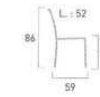

### neptune

Prix € TTC

Toile Batyline® iso 500 gr/m2

Mandarine BI 134

Cassis BI 7554

Toile Batyline® naturel 540 gr/m2

**Chaise Neptune**  
[réf. 51524N]  
Structure aluminium coloris blanc, habillage toile Batyline® naturel ou iso (6 coloris), empilable.  
→ P. 104-105 [catalogue]