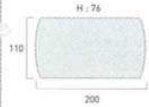

aluminium

summer
Prix € TTC

Table Summer rectangulaire
200 x 110 cm
[réf. 517120]
Structure aluminium coloris blanc,
plateau verre trempé coloris blanc,
patins réglables.
→ P. 79 (catalogue)

835.00