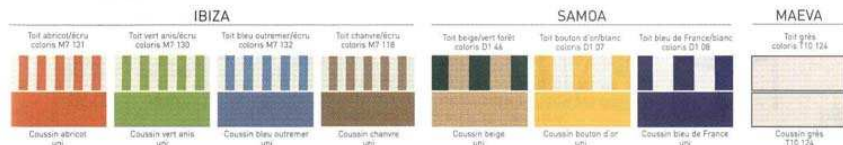

Balancelle 3/4 places
Structure en tube d'acier galvanisé,
coloris blanc, dossier 2 positions droit
ou à plat, habillage 3 coussins capitonnés
déhoussables + 2 coussins d'accoudoir,
housse étanche pour le stockage
ou l'hivernage.
Coloris blanc réf. 511920
→ P. 170-171 (catalogue)

1399.00