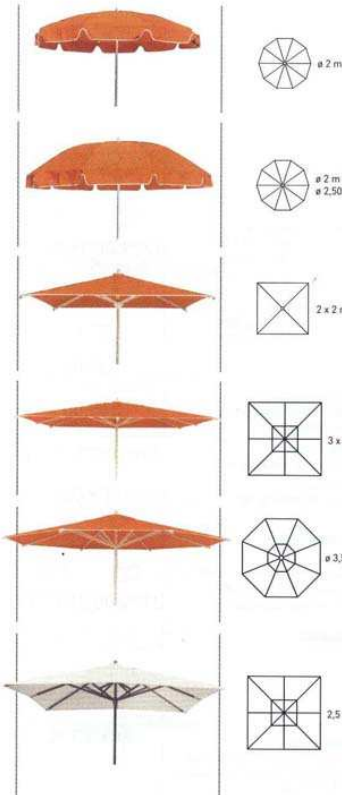

parasols aluminium

Parasol acier inox

réf. 02052

Mât fixe ø 23 mm, 10 baleines, pique inox ø 32 mm, finition franges ou galons.
Socles : 3000 - 3007 - 3013 - 3020N - 30060/61
→ P. 203 (catalogue)

Prix € TTC

SAMOA, IBIZA, MAEVA GRÈS	290.00	MAEVA COULEURS, MANGANAO	329.00

Parasol alu / fibre de verre

Mât inclinable ø 28 mm, 10 baleines, pique ø 32 mm, finition franges ou galons.

Réf. 031055N (ø 200)

Réf. 031105N (ø 250)

Socles : 3001 - 3002 - 3007 - 30060/61
→ P. 203 (catalogue)

Parasol aluminium

réf. 0353664N

Mât fixe ø 34 mm, 4 baleines, pique ø 38 mm, manoeuvre par poulie, finition tresse blanche.

Socles : 3001 - 3002 - 3007 - 30060/61
→ P. 205 (catalogue)

SAMOA, IBIZA, MAEVA GRÈS	363.00	MAEVA COULEURS, MANGANAO	395.00

Parasol aluminium

réf. 0354064N

Mât fixe ø 50 mm, 8 baleines manoeuvre par poulie, finition tresse blanche, soufflet de décompression.

Socles : 3002 - 3007 - 3011 - 30060/61 - 3029
→ P. 205 (catalogue)

SAMOA, IBIZA, MAEVA GRÈS	629.00	MAEVA COULEURS, MANGANAO	709.00

Parasol aluminium

réf. 0352064N

Mât fixe ø 50 mm, 8 baleines manoeuvre par poulie, finition tresse blanche, soufflet de décompression.

Socles : 3002 - 3007 - 3011 - 30060/61 - 3029
→ P. 205 (catalogue)

SAMOA, IBIZA, MAEVA GRÈS	629.00	MAEVA COULEURS, MANGANAO	709.00

Parasol Easy Track 250 x 250 cm

réf. 0363862

Socles : 3001, 3002, 30060, 30061 ou 3007
→ P. 211 (catalogue)

SAMOA, IBIZA, MAEVA GRÈS	689.00	MAEVA COULEURS, MANGANAO	769.00