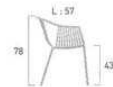

Vacances Services

Jir Déco

MEUBLES DECORATION MULTI-SERVICES
RENOVATION - TRAVAUX

polypropylène tatami - rovergarden classic

Prix € TTC

Fauteuil Tatami
Polypropylène, coloris blanc ou anthracite, finition mat. Empilable.
1- Coloris blanc réf. 525320
2- Coloris anthracite réf. 525321
→ P. 156-157 (catalogue)
En option : coussin : n° 4A
→ P. 193 (catalogue)

149.00
MAEVA GRÉS 30.50 MAEVA COULEURS, MANGANAO 33.50

Fauteuil pliant Vassena multipositions
réf. 52334
Structure polypropylène coloris gris, finition mate, habillage textile composite coloris gris.
→ P. 158 (catalogue)

549.00

Table Luino
235 x 90 cm (avec allonge 50 cm)
réf. 52316
Polypropylène coloris gris, finition mate, extensible.
Sans allonge : 185 x 90 cm
Avec allonge : 235 x 90 cm
→ P. 158 (catalogue)

1139.00

Chaise pliante Cetlina
réf. 52320
Polypropylène coloris blanc, finition mate.
→ P. 161 (catalogue)
En option - coussin n° 22
→ P. 191 (catalogue)

679.00

Table Luino
235 x 90 cm (avec allonge 50 cm)
réf. 52312
Polypropylène coloris blanc, finition mate, extensible.
Sans allonge : 185 x 90 cm
Avec allonge : 235 x 90 cm
→ P. 160-161 (catalogue)

839.00