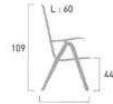

Fauteuil multipositions Vercana
réf. 52335
Structure polypropylène coloris gris, finition mate, habillage textile composite coloris gris.
→ P. 158 (catalogue)

329.00