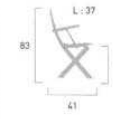

polypropylène

rovergarden classic

Prix € TTC

Fauteuil pliant Lianza
réf. 52330
Polypropylène coloris blanc, finition mate.
→ P. 161 (catalogue)
En option : coussins n°22
→ P. 191 (catalogue)

137.00
MAEVA GRÉS, SAMOA, IBIZA 49.90 MAEVA COULEURS, MANGANAO 55.00