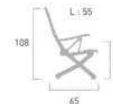

Fauteuil multipositions Ascona
réf. 52331N
Polypropylène coloris blanc, finition mate.
→ P. 160 (catalogue)
En option : coussin n°2 Luxe et n° 52
→ P. 192 (catalogue)

299.00
MAEVA GRÉS, SAMOA, IBIZA 119.00 MAEVA COULEURS, MANGANAO 129.00 85.00 95.00