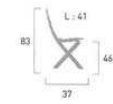

549.00

Table Luino
235 x 90 cm (avec allonge 50 cm)
réf. 52316
Polypropylène coloris gris, finition mate, extensible.
Sans allonge : 185 x 90 cm
Avec allonge : 235 x 90 cm
→ P. 158 (catalogue)

1139.00

Chaise pliante Cetlina
réf. 52320
Polypropylène coloris blanc, finition mate.
→ P. 161 (catalogue)
En option - coussin n° 22
→ P. 191 (catalogue)