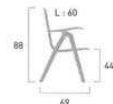

149.00
MAEVA GRÉS 30.50 MAEVA COULEURS, MANGANAO 33.50

Fauteuil pliant Vassena multipositions
réf. 52334
Structure polypropylène coloris gris, finition mate, habillage textile composite coloris gris.
→ P. 158 (catalogue)

549.00

Table Luino
235 x 90 cm (avec allonge 50 cm)
réf. 52316
Polypropylène coloris gris, finition mate, extensible.
Sans allonge : 185 x 90 cm
Avec allonge : 235 x 90 cm
→ P. 158 (catalogue)

1139.00

Chaise pliante Cetlina
réf. 52320
Polypropylène coloris blanc, finition mate.
→ P. 161 (catalogue)
En option - coussin n° 22
→ P. 191 (catalogue)

679.00

Table Luino
235 x 90 cm (avec allonge 50 cm)
réf. 52312
Polypropylène coloris blanc, finition mate, extensible.
Sans allonge : 185 x 90 cm
Avec allonge : 235 x 90 cm
→ P. 160-161 (catalogue)

839.00