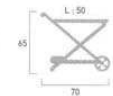

Desserte Cannero
réf. 523910
Polypropylène coloris blanc, finition mate.

389.00