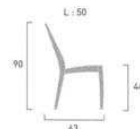

Chaise Tiara
[réf. 518206]
Structure aluminium, habillage tressage wicker vanille, empilable.
→ P. 18-19 (catalogue)
En option : coussin n° 18
→ P. 196 (catalogue)

289.00

MAEVA GRÉS, IBIZA	MAEVA COULEURS
35.00	38.50