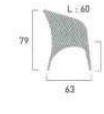

tressés

new york

Prix € TTC

Fauteuil New York
réf. 518730
Structure aluminium, habillage tressage wicker coloris coffee.
→ P. 32-33 (catalogue)
En option : coussin n° 54
→ P. 197 (catalogue)

445.00
MAEVA GRÉS 47.90 MAEVA COULEURS 52.90