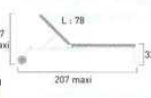

Bain de soleil Atlantis

réf. 518641

Structure aluminium, habillage tressage wicker coloris noir, piètement acier inoxydable, dossier réglable et roulettes, empilable.

→ P. 42-43 (catalogue)
En option : coussins n°39L, n°59, n°59B
→ P. 192, 195 et 199 (catalogue)

1030.00

SAMBA, IBIZA, MAEVA GRÉS	MAEVA COULEURS, MANGANAO	BATYLINE® LOUNGE
215.00	219.00	195.00
155.00	169.00