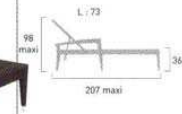

tressés

Bain de soleil Havana
[réf. 518401]
Structure aluminium, habillage tressage wicker coffee, dossier multipositions.
→ P. 59 (catalogue)
En option : coussin n° 84
→ P. 196 (catalogue)