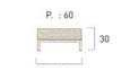

Pouf module Atlantis

60 x 60 cm

réf. 518600P

Structure aluminium, habillage tressage wicker 5 brins coloris noir, piètement acier inoxydable.

→ P. 34 à 37 (catalogue)

379.00

MAEVA GRÉS	MAEVA COULEURS	BATYLINE* LOUNGE
112.00	125.00	144.00