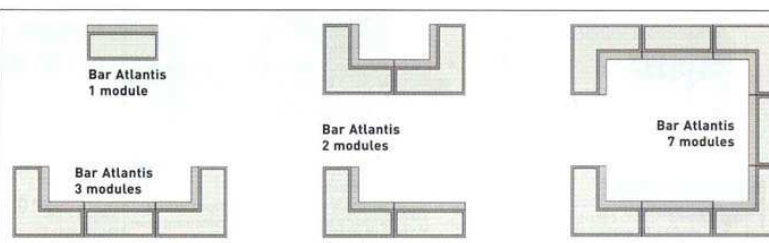

Bar Atlantis module d'angle

réf. 518691N

Structure aluminium, habillage tressage wicker coloris noir, piètement acier inoxydable, plateau et étagère en verre trempé.

→ P. 40-41 (catalogue)

1945.00