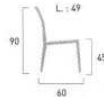

Chaise Strike
réf. 510280
Structure aluminium, habillage tressage wicker gris, empilable.
→ P. 54-55 (catalogue)
En option : coussin n° 51
→ P. 193 (catalogue)

193.00
MAEVA GRÉS 30.50 MAEVA COULEURS, MANGANO 33.50