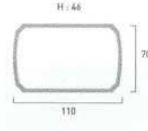

409.00

Table basse d'angle Tiara
67 x 67 cm
réf. 518016
Structure aluminium, habillage tressage wicker vanille, plateau verre trempé coloris sépia.
→ P. 12-13 (catalogue)

409.00

Table basse Tiara
110 x 70 cm
réf. 518025
Structure aluminium, habillage tressage wicker coffee, plateau verre trempé coloris sépia.
→ P. 10-11 (catalogue)