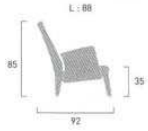

Chaise Tiara
réf. 518505
Structure aluminium, habillage tressage wicker coffee.
→ P. 10-11 (catalogue)
En option : 2 accoudoirs réf. 518505AC
En option : coussin n° 19
→ P. 196 et 199 (catalogue)

555.00		
MAEVA GRÉS, IBIZA	MAEVA COULEURS	BATYLINE® LOUNGE
86.00	95.00	109.00