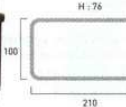

Table Diamant
210 x 100 cm
réf. 5181151
Piètement aluminium tressage wicker gris, plateau verre trempé coloris blanc.
→ P. 55 (catalogue)

1069.00

Tressage wicker coffee

Table Diamant
210 x 100 cm
réf. 5181150
Piètement aluminium tressage wicker coffee, plateau verre trempé coloris blanc.
→ P. 46, 57 et 60 (catalogue)