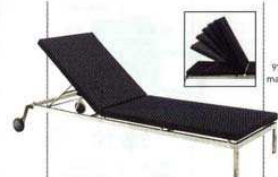

Vacances Services

Jir Déco

MEUBLES DECORATION MULTI-SERVICES
RENOVATION - TRAVAUX

tressés

atlantis

Prix € TTC

Chaise Atlantis

réf. 518620N

Structure aluminium, habillage tressage wicker coloris noir, piètement acier inoxydable.

364.00

MAEVA GRÉS	MAEVA COULEURS
30.50	33.50

Fauteuil Atlantis

réf. 518630

Structure aluminium, habillage tressage wicker coloris noir, piètement acier inoxydable.

427.00

MAEVA GRÉS	MAEVA COULEURS
30.50	33.50

Table repas Equinox extensible

220 → 280 x 105 cm

réf. 512181N

Structure aluminium brossé, plateau thermolaqué wengé, extensible (allonge escamotable).

Sans allonge : 220 x 105 cm
Avec allonge : 280 x 105 cm
→ P. 38-39 (catalogue)

1689.00

Bain de soleil Atlantis

réf. 518641

Structure aluminium, habillage tressage wicker coloris noir, piètement acier inoxydable, dossier réglable et roulettes, empilable.

→ P. 42-43 (catalogue)
En option : coussins n°39L, n°59, n°59B
→ P. 192, 195 et 199 (catalogue)

1030.00

SAMBA, IBIZA, MAEVA GRÉS	MAEVA COULEURS, MANGANAO	BATYLINE® LOUNGE
215.00	219.00	195.00
155.00	169.00	

Table basse Symphony Atlantis

45 x 45 cm

réf. 578221

Pied central acier laqué noir/inox, ceinture aluminium laqué noir, plateau Alupanel® (composite aluminium) 8 nuances au choix ou plateau verre trempé coloris blanc.

→ P. 42-43 (catalogue)

285.00

Plateaux Alupanel® 8 coloris ou plateau verre

tressés

atlantis

Prix € TTC

Tabouret Atlantis

réf. 518621

Structure aluminium, habillage tressage wicker coloris noir, piètement acier inoxydable.

→ P. 40-41 (catalogue)
En option : Coussin n° 55
→ P. 193 (catalogue)

489.00

MAEVA GRÉS	MAEVA COULEURS, MANGANAO
28.50	31.50

Bar Atlantis module droit

réf. 518690N