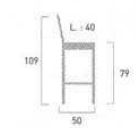

tressés

Tabouret Scandinavia
[réf. 518211]
Structure aluminium, habillage tressage wicker coloris moka.
→ P. 62 (catalogue)
En option : coussin n° 55
→ P. 193 (catalogue)