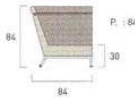

Angle module Atlantis

réf. 518650

Structure aluminium, habillage tressage wicker 5 brins coloris noir, piètement acier inoxydable.

→ P. 34 à 37 (catalogue)

En option : coussin n° 62
coussins oreillers n° 63
et n° 11

→ P. 195, 197, 198 et 199 (catalogue)

atlantis

Prix € TTC

1029.00

MAEVA GRÉS	MAEVA COULEURS	BATYLINE* LOUNGE
112.00	125.00	144.00
51.90	56.90	65.90
58.90	65.90	75.90