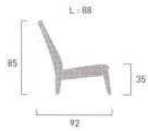

tressés

tiara

tressés

tiara

Prix € TTC

Prix € TTC

Chaise Tiara
réf. 518505
Structure aluminium, habillage tressage wicker coffee.
→ P. 10-11 (catalogue)
En option : coussin n° 19
→ P. 196 et 199 (catalogue)