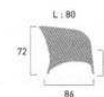

Fauteuil détente New York
réf. 5187510
Structure aluminium, habillage tressage wicker coloris Everest.
→ P. 28-29 (catalogue)
En option : coussin n° 67
→ P. 197 (catalogue)

679.00
MAEVA GRÉS 77.90 MAEVA COULEURS 85.90 BATYLINE® LOUNGE 99.00