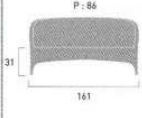

Sofa New York
réf. 518752
Structure aluminium, habillage tressage wicker coloris coffee.
→ P. 30 (catalogue)
En option : coussin n° 66 (2 par sofa)
→ P. 197 (catalogue)

1129.00
MAEVA GRÉS 83.90 MAEVA COULEURS 92.90 BATYLINE® LOUNGE 107.00