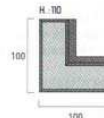

Bar Atlantis module d'angle

réf. 518691N

Structure aluminium, habillage tressage wicker coloris noir, piètement acier inoxydable, plateau et étagère en verre trempé.

→ P. 40-41 (catalogue)

1945.00