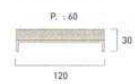

Table basse Atlantis

120 x 60 cm

réf. 518601

→ P. 35 (catalogue)

599.00