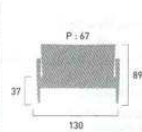

Sofa Havana 2 places
[réf. 518522]
Structure aluminium, habillage tressage wicker Everest, empilable.
→ P. 58 (catalogue)
En option : coussin n° 86 (2 par sofa)
coussins oreillers n° 63 et n° 11
→ P. 194, 197, 198 et 199 (catalogue)

	MAEVA GRES	MAEVA COULEURS, MANGANAO	BATYLINE® LOUNGE
	74.90	82.90	95.90
	51.90	56.90	65.90
	58.90	65.90	75.90