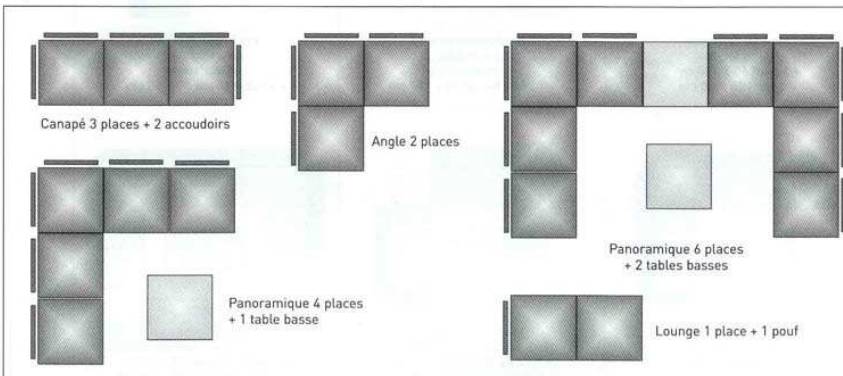

Vacances Services

Jir Déco

MEUBLES DECORATION MULTI-SERVICES
RENOVATION - TRAVAUX

tressés

Long Island tressés

Long Island

Module Long Island
réf. 5188520
Structure aluminium, habillage tressage wicker ébène.
→ P. 24 à 27 (catalogue)
En option : coussin n° 10
                  coussins oreillers n° 63
                                          et n° 11
→ P. 196, 197, 198 et 199 (catalogue)

Prix € TTC

	359.00		
MAEVA GRÉS	MAEVA COULEURS	BATYLINE* LOUNGE	
129.00	145.00	167.00	
51.90	56.90	65.90	
58.90	65.90	75.90	

Module Long Island
Structure aluminium, habillage tressage wicker ébène avec, en option, un dossier et 2 accoudoirs (pièces d'assemblage en inox).
Module seul réf. 5188520
En option :
Dossier réf. 5188520D
En option : 2 accoudoirs
réf. 5188520AC
→ P. 24 à 27 (catalogue)
En option : coussin n° 10
→ P. 196 et 198 (catalogue)

	359.00		
	155.00		
	225.00		
MAEVA GRÉS	MAEVA COULEURS	BATYLINE* LOUNGE	
129.00	145.00	167.00	

Pièce de liaison Long Island
réf. 518852PL
Pièce de liaison pour assemblage module Long Island (paire), acier inoxydable.

13.00

Table basse Long Island
Structure aluminium, habillage tressage wicker ébène, plateau verre trempé.
réf. 5188000
→ P. 24 à 27 (catalogue)

425.00

Module Long Island
réf. 5188521
Structure aluminium, habillage tressage wicker camel.
→ P. 22-23 (catalogue)
En option : coussin n° 10
                  coussins oreillers n° 63
                                          et n° 11
→ P. 196, 197, 198 et 199 (catalogue)

Prix € TTC

	359.00		
MAEVA GRÉS	MAEVA COULEURS	BATYLINE* LOUNGE	
129.00	145.00	167.00	
51.90	56.90	65.90	
58.90	65.90	75.90	

Module Long Island
Structure aluminium, habillage tressage wicker camel avec, en option, un dossier et 2 accoudoirs (pièces d'assemblage en inox).
Module seul réf. 5188521
En option :
Dossier réf. 5188521D
En option : 2 accoudoirs
réf. 5188521AC
→ P. 22-23 (catalogue)
En option : coussin n° 10
→ P. 196 et 198 (catalogue)