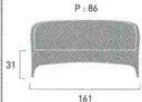

Sofa New York
réf. 5187520
Structure aluminium, habillage tressage wicker coloris Everest.
→ P. 28-29 (catalogue)
En option : coussin n° 66 (2 par sofa)
→ P. 197 (catalogue)

1129.00
MAEVA GRÉS 83.90 MAEVA COULEURS 92.90 BATYLINE® LOUNGE 107.00