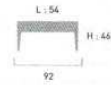

	MAEVA GRES	MAEVA COULEURS, MANGANAO	BATYLINE® LOUNGE
	74.90	82.90	95.90
	51.90	56.90	65.90
	58.90	65.90	75.90

Table basse Havana
92 x 54 cm
[réf. 518012]
Structure aluminium, habillage tressage wicker Everest, plateau verre trempé.
→ P. 58 (catalogue)