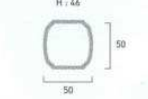

559.00

Table basse Tiara
110 x 70 cm
réf. 518026
Structure aluminium, habillage tressage wicker vanille, plateau verre trempé coloris sépia.
→ P. 12 à 15 (catalogue)

559.00

Table basse Tiara
50 x 50 cm
réf. 518005
Structure aluminium, habillage tressage wicker coffee, plateau verre trempé coloris sépia.
→ P. 11 (catalogue)