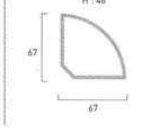

409.00

Table basse d'angle Tiara
67 x 67 cm
réf. 518016
Structure aluminium, habillage tressage wicker vanille, plateau verre trempé coloris sépia.
→ P. 12-13 (catalogue)

409.00

Table basse Tiara
110 x 70 cm
réf. 518025
Structure aluminium, habillage tressage wicker coffee, plateau verre trempé coloris sépia.
→ P. 10-11 (catalogue)