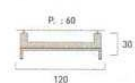

Table basse U Atlantis

120 x 60 cm

réf. 518602

→ P. 36-37 (catalogue)

549.00

tressés

atlantis

La collection Atlantis créée par Roland Vlaemynck est résolument innovante, contemporaine et modulable à l'infini.

Nos meubles Atlantis sont tressés à la main, par des artisans qui travaillent avec les mêmes gestes que les vanniers d'autrefois. Pour ce tressage nous utilisons exclusivement la fibre wicker, qui rend nos collections résistantes à toutes épreuves. Cette fibre réalisée à base de polyéthylène extrudé et teinté dans la masse est résistante aux variations climatiques, aux intempéries et aux rayons UV. Le profil du wicker utilisé pour la collection Atlantis est un assemblage à plat de 5 brins coloris noir.

La collection Atlantis, mariage réussi du tressage wicker et de l'acier inoxydable offre un design exclusif et très novateur qui à la capacité de s'associer à tous styles d'habitat.

Modulable à l'infini, la collection Atlantis permet toutes sortes de combinaisons, s'adaptant aux situations les plus diverses. Prendre un bain de soleil au bord de la piscine, une conversation en duo, un moment de convivialité, une grande réunion en famille, entre amis, au jardin, sur la terrasse aussi bien en intérieur qu'en extérieur...