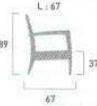

Fauteuil détente Havana
[réf. 518511]
Structure aluminium, habillage tressage wicker coffee, empilable.
→ P. 59 (catalogue)
En option : coussin n° 85
coussins oreillers n° 63 et n° 11
→ P. 194, 197, 198 et 199 (catalogue)

havana

Prix € TTC

	MAEVA GRES	MAEVA COULEURS, MANGANAO	BATYLINE® LOUNGE
	67.90	74.90	85.90
	51.90	56.90	65.90
	58.90	65.90	75.90