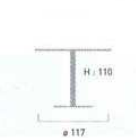

Table Capuccino mange-debout
ø 117 cm
Plateau teck massif TFT huilé, piétement acier colonne tressage wicker moka ou Everest, patins réglables.
Moka [réf. 57621381]
Everest [réf. 57811381]
→ P. 63 (catalogue)

859.00