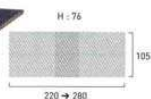

Table repas Equinox extensible

220 → 280 x 105 cm

réf. 512181N

Structure aluminium brossé, plateau thermolaqué wengé, extensible (allonge escamotable).

Sans allonge : 220 x 105 cm
Avec allonge : 280 x 105 cm
→ P. 38-39 (catalogue)

1689.00