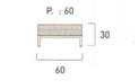

Table basse Atlantis

60 x 60 cm

réf. 518600

→ P. 34 (catalogue)

395.00