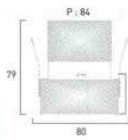

Module Long Island
Structure aluminium, habillage tressage wicker ébène avec, en option, un dossier et 2 accoudoirs (pièces d'assemblage en inox).
Module seul réf. 5188520
En option :
Dossier réf. 5188520D
En option : 2 accoudoirs
réf. 5188520AC
→ P. 24 à 27 (catalogue)
En option : coussin n° 10
→ P. 196 et 198 (catalogue)

	359.00		
	155.00		
	225.00		
MAEVA GRÉS	MAEVA COULEURS	BATYLINE* LOUNGE	
129.00	145.00	167.00