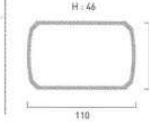

559.00

Table basse Tiara
110 x 70 cm
réf. 518026
Structure aluminium, habillage tressage wicker vanille, plateau verre trempé coloris sépia.
→ P. 12 à 15 (catalogue)

559.00

Table basse Tiara
50 x 50 cm
réf. 518005
Structure aluminium, habillage tressage wicker coffee, plateau verre trempé coloris sépia.
→ P. 11 (catalogue)