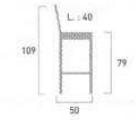

tressés

Tabouret Scandinavia
[réf. 518211]
Structure aluminium, habillage tressage wicker coloris moka.
→ P. 62 (catalogue)
En option : coussin n° 55
→ P. 193 (catalogue)

scandinavia

Prix € TTC

	MAEVA GRES	MAEVA COULEURS, MANGANAO
	28.50	31.50