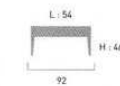

Sofa New York
réf. 518752
Structure aluminium, habillage tressage wicker coloris coffee.
→ P. 30 (catalogue)
En option : coussin n° 66 (2 par sofa)
→ P. 197 (catalogue)

1129.00
MAEVA GRÉS 83.90 MAEVA COULEURS 92.90 BATYLINE® LOUNGE 107.00