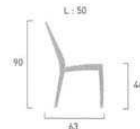

989.00		
MAEVA GRÉS, IBIZA	MAEVA COULEURS	
225.00	239.00	

Vacances Services

Jir Déco

MEUBLES DECORATION MULTI-SERVICES
RENOVATION - TRAVAUX

tressés

tiara

Chaise Tiara
[réf. 518205]
Structure aluminium, habillage tressage wicker coffee, empilable.
→ P. 16-17 (catalogue)
En option : coussin n° 18
→ P. 196 (catalogue)