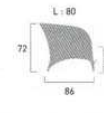

Fauteuil détente New York
réf. 518751
Structure aluminium, habillage tressage wicker coloris coffee.
→ P. 30-31 (catalogue)
En option : coussin n° 67
→ P. 197 (catalogue)

679.00
MAEVA GRÉS 77.90 MAEVA COULEURS 85.90 BATYLINE® LOUNGE 99.00