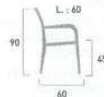

Chaise Strike
réf. 510280
Structure aluminium, habillage tressage wicker gris, empilable.
→ P. 54-55 (catalogue)
En option : coussin n° 51
→ P. 193 (catalogue)

193.00
MAEVA GRÉS 30.50 MAEVA COULEURS, MANGANO 33.50