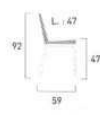

Chaise Atlantis

réf. 518620N

Structure aluminium, habillage tressage wicker coloris noir, piètement acier inoxydable.

364.00

MAEVA GRÉS	MAEVA COULEURS
30.50	33.50