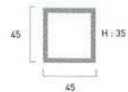

Vacances Services

Jir Déco

MEUBLES DECORATION MULTI-SERVICES
RENOVATION - TRAVAUX

tressés

atlantis

Prix € TTC

Chaise Atlantis

réf. 518620N

Structure aluminium, habillage tressage wicker coloris noir, piètement acier inoxydable.

364.00

MAEVA GRÉS	MAEVA COULEURS
30.50	33.50

Fauteuil Atlantis

réf. 518630

Structure aluminium, habillage tressage wicker coloris noir, piètement acier inoxydable.

427.00

MAEVA GRÉS	MAEVA COULEURS
30.50	33.50

Table repas Equinox extensible

220 → 280 x 105 cm

réf. 512181N

Structure aluminium brossé, plateau thermolaqué wengé, extensible (allonge escamotable).

Sans allonge : 220 x 105 cm
Avec allonge : 280 x 105 cm
→ P. 38-39 (catalogue)

1689.00

Bain de soleil Atlantis

réf. 518641

Structure aluminium, habillage tressage wicker coloris noir, piètement acier inoxydable, dossier réglable et roulettes, empilable.

→ P. 42-43 (catalogue)
En option : coussins n°39L, n°59, n°59B
→ P. 192, 195 et 199 (catalogue)

1030.00

SAMBA, IBIZA, MAEVA GRÉS	MAEVA COULEURS, MANGANAO	BATYLINE® LOUNGE
215.00	219.00	195.00
155.00	169.00	

Table basse Symphony Atlantis

45 x 45 cm

réf. 578221

Pied central acier laqué noir/inox, ceinture aluminium laqué noir, plateau Alupanel® (composite aluminium) 8 nuances au choix ou plateau verre trempé coloris blanc.

→ P. 42-43 (catalogue)

285.00

Plateaux Alupanel® 8 coloris ou plateau verre

tressés

atlantis

Prix € TTC

Tabouret Atlantis

réf. 518621

Structure aluminium, habillage tressage wicker coloris noir, piètement acier inoxydable.

→ P. 40-41 (catalogue)
En option : Coussin n° 55
→ P. 193 (catalogue)

489.00

MAEVA GRÉS	MAEVA COULEURS, MANGANAO
28.50	31.50

Bar Atlantis module droit

réf. 518690N