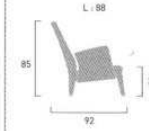

Chaise Tiara
réf. 518506
Structure aluminium, habillage tressage wicker vanille.
→ P. 12 à 15 (catalogue)
En option : 2 accoudoirs réf. 518506AC
En option : coussin n° 19
→ P. 196 et 199 (catalogue)

555.00		
MAEVA GRÉS, IBIZA	MAEVA COULEURS	BATYLINE® LOUNGE
86.00	95.00	109.00