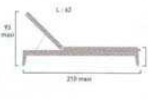

309.00

Table basse Tiara
50 x 50 cm
réf. 518006
Structure aluminium, habillage tressage wicker vanille, plateau verre trempé coloris sépia.
→ P. 20 (catalogue)

309.00

Bain de soleil Tiara
réf. 518405
Structure aluminium, habillage tressage wicker coffee, dossier multipositions (x5).
→ P. 21 (catalogue)
En option : coussin n° 84
→ P. 196 (catalogue)