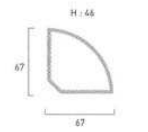

Table basse d'angle Tiara
67 x 67 cm
réf. 518015
Structure aluminium, habillage tressage wicker coffee, plateau verre trempé coloris sépia.
→ P. 10-11 (catalogue)

409.00