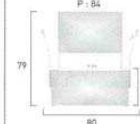

Module Long Island
Structure aluminium, habillage tressage wicker camel avec, en option, un dossier et 2 accoudoirs (pièces d'assemblage en inox).
Module seul réf. 5188521
En option :
Dossier réf. 5188521D
En option : 2 accoudoirs
réf. 5188521AC
→ P. 22-23 (catalogue)
En option : coussin n° 10
→ P. 196 et 198 (catalogue)

	359.00		
	155.00		
	225.00		
MAEVA GRÉS	MAEVA COULEURS	BATYLINE* LOUNGE	
129.00	145.00	167.00