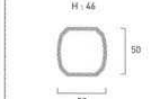

309.00

Table basse Tiara
50 x 50 cm
réf. 518006
Structure aluminium, habillage tressage wicker vanille, plateau verre trempé coloris sépia.
→ P. 20 (catalogue)

309.00

Bain de soleil Tiara
réf. 518405
Structure aluminium, habillage tressage wicker coffee, dossier multipositions (x5).
→ P. 21 (catalogue)
En option : coussin n° 84
→ P. 196 (catalogue)