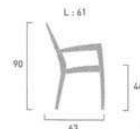

Fauteuil Tiara
[réf. 518306]
Structure aluminium, habillage tressage wicker vanille empilable.
→ P. 18-19 (catalogue)
En option : coussin n° 18
→ P. 196 (catalogue)

369.00

MAEVA GRÉS, IBIZA	MAEVA COULEURS
35.00	38.50