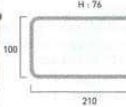

Fauteuil Strike
réf. 510380
Structure aluminium, habillage tressage wicker gris, empilable.
→ P. 55 (catalogue)
En option : coussin n° 82
→ P. 194 (catalogue)

229.00
MAEVA GRÉS 47.90 MAEVA COULEURS, MANGANO 52.90