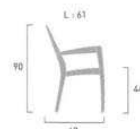

Fauteuil Tiara
[réf. 518305]
Structure aluminium, habillage tressage wicker coffee, empilable.
→ P. 16-17 (catalogue)
En option : coussin n° 18
→ P. 196 (catalogue)

369.00

MAEVA GRÉS, IBIZA	MAEVA COULEURS
35.00	38.50