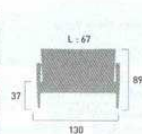

Sofa Havana 2 places
[réf. 518521]
Structure aluminium, habillage tressage wicker coffee, empilable.
→ P. 59 (catalogue)
En option : coussin n° 86 (2 par sofa)
coussins oreillers n° 63 et n° 11
→ P. 194, 197, 198 et 199 (catalogue)

	MAEVA GRES	MAEVA COULEURS, MANGANAO	BATYLINE® LOUNGE
	74.90	82.90	95.90
	51.90	56.90	65.90
	58.90	65.90	75.90